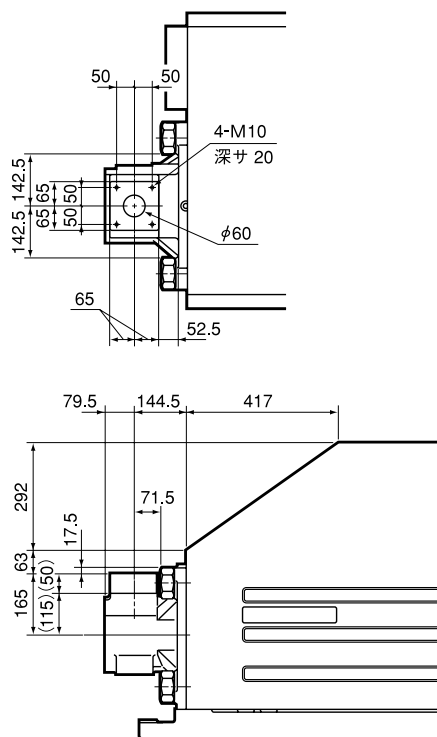

NEX ホッパ取付部詳細図

■ 射出型式 12E

■ 射出型式 18E

■ 射出型式 25E

■ 射出型式 36E