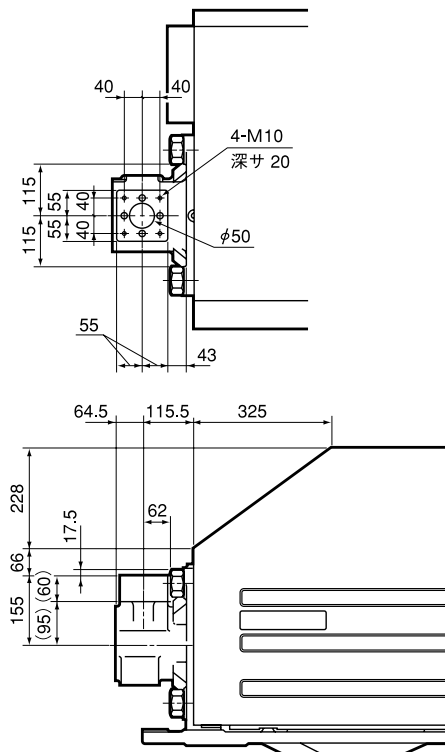

NEX ホッパ取付部詳細図

■ 射出型式 12E

■ 射出型式 18E

■ 射出型式 25E

■ 射出型式 36E