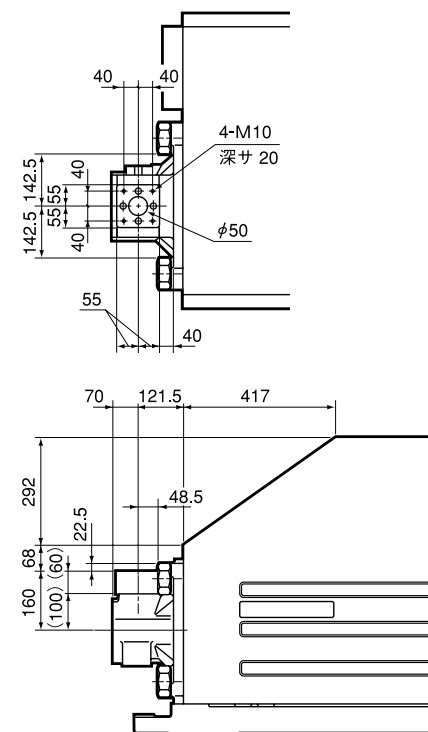

NEX ホッパ取付部詳細図

■ 射出型式 12E

■ 射出型式 18E

■ 射出型式 25E

■ 射出型式 36E